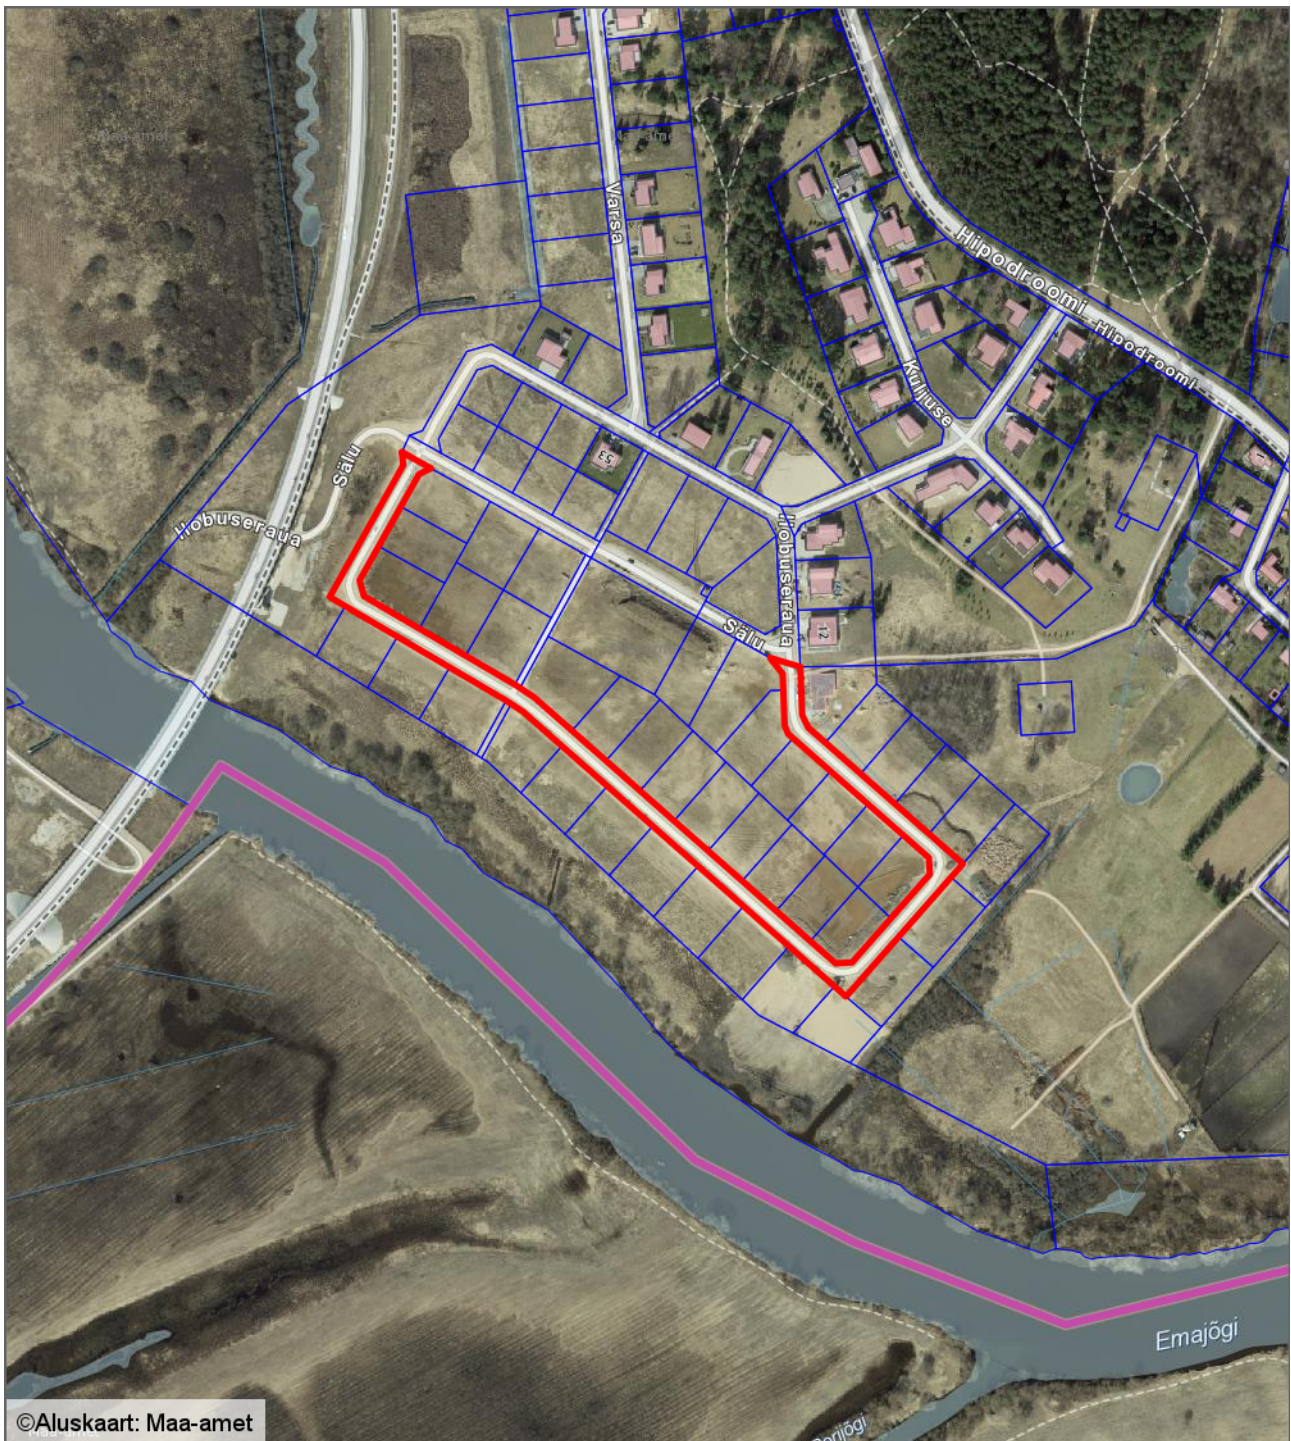

Asendiplaan
Tartu linn, Hobuseraua tänav T11
1 : 5000

— - krundi piir
9802 m² - pindala

Koostas: **Riina Jaani**
Kuupäev: **08.01.2018**